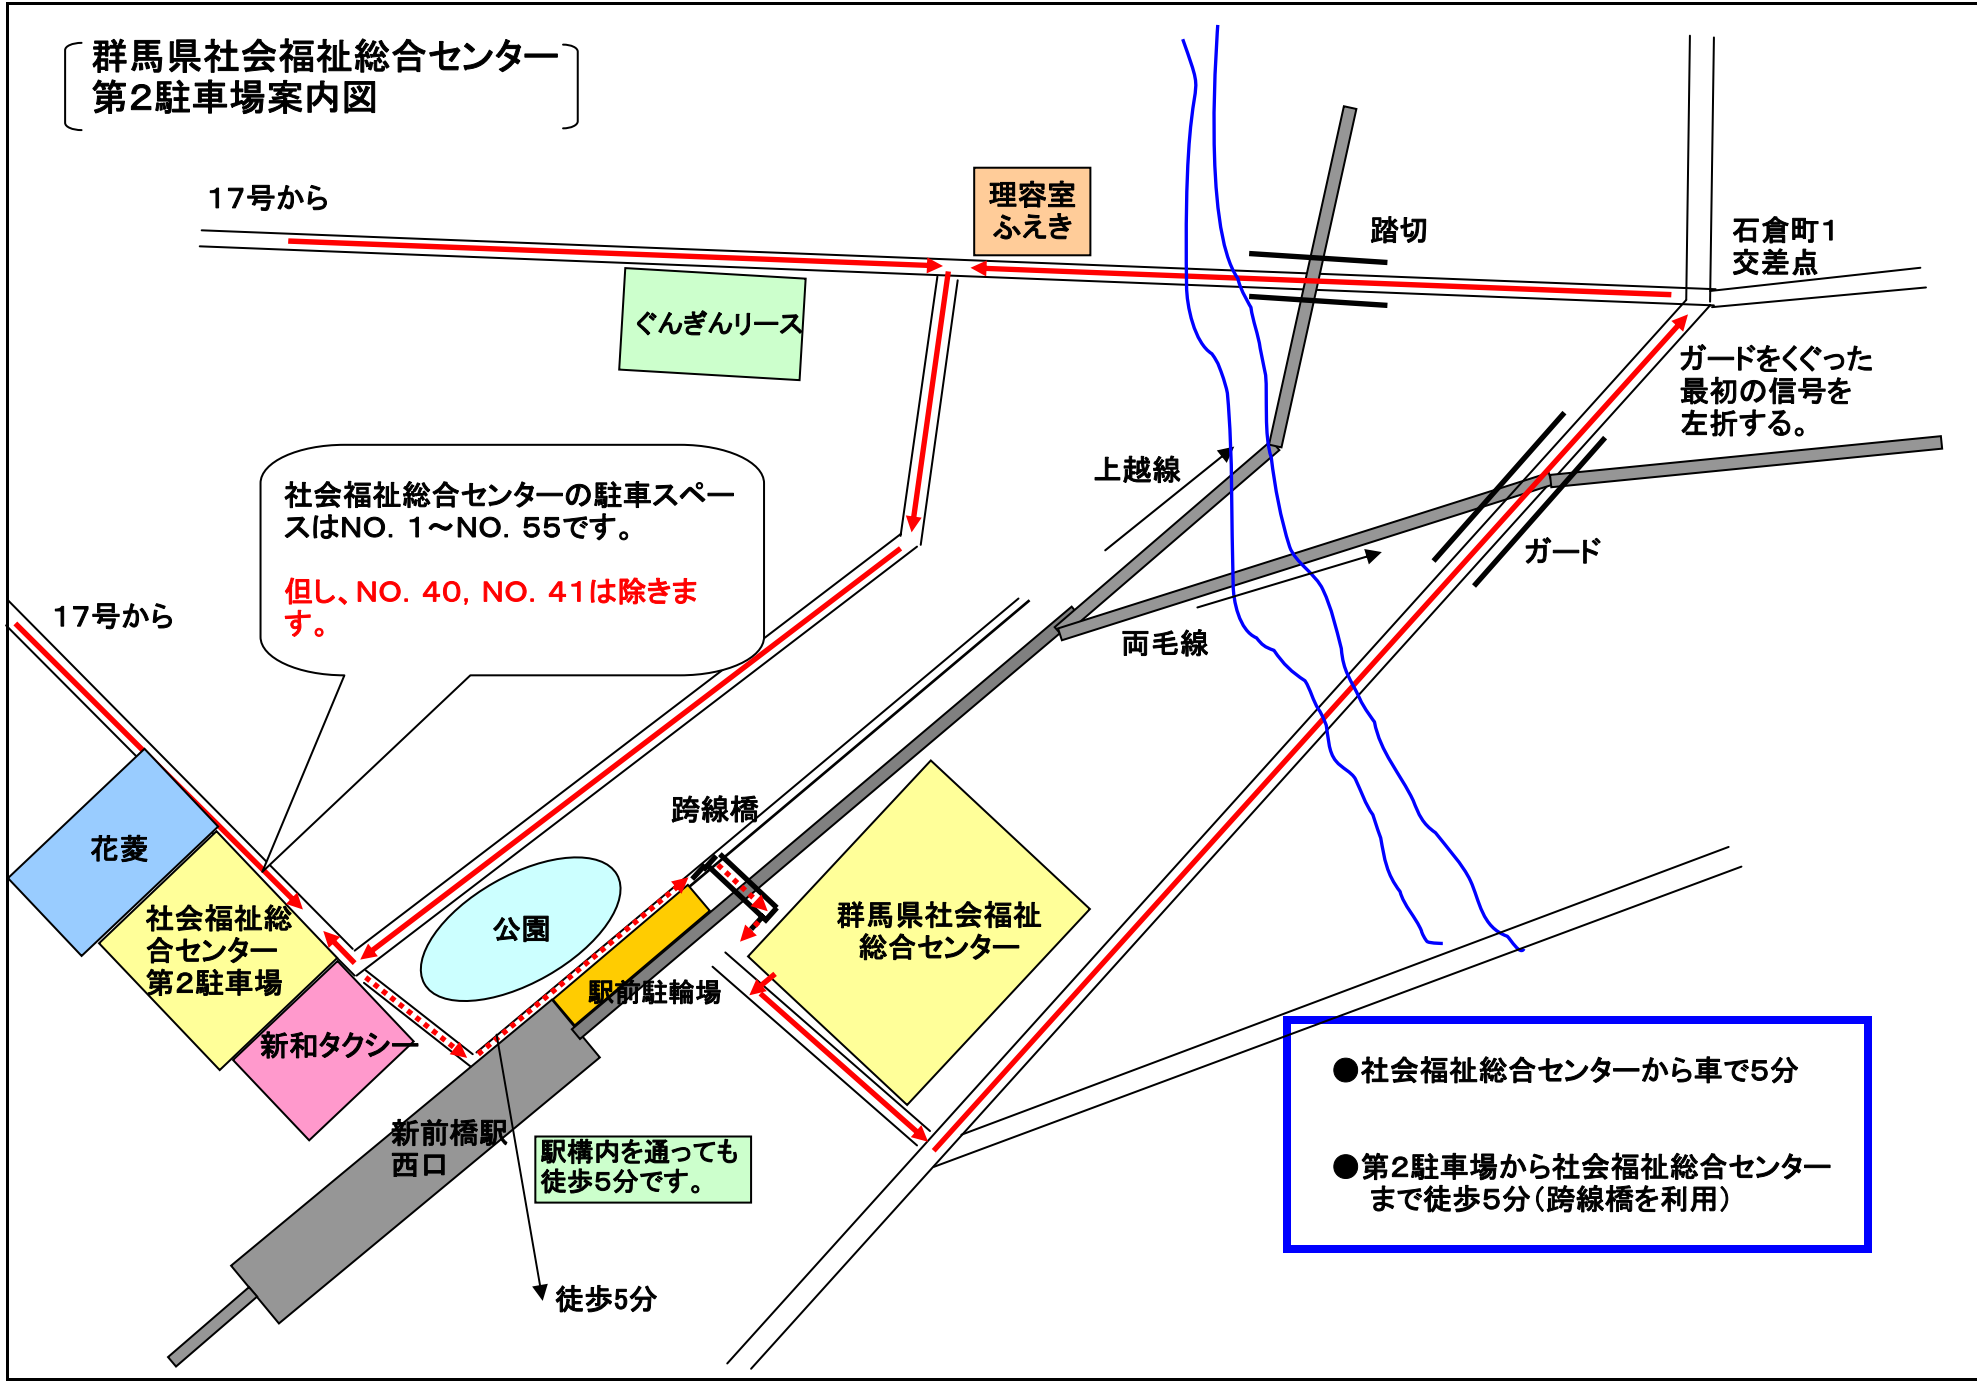

群馬県社会福祉総合センター駐車場案内図

交通案内

- J Rをご利用の場合 → 新前橋駅の東口から徒歩5分
- バスご利用の場合 → 群馬中央バス「滝川橋停留所」下車 徒歩1分
- 自家用車をご利用の場合 → 構内駐車場90台、構外第1～4駐車場

※構内駐車場には限りがございますので、公共交通機関をご利用いただき、お車でお越しの方は乗り合わせ等のご来場にご協力ください。

群馬県社会福祉総合センター
第2駐車場案内図

群馬県社会福祉総合センター
第3・第4駐車場案内図

群馬県社会福祉総合センター

- センター→第3・第4駐車場 徒歩 5～6分
- センター→立木祭商 徒歩 2～3分