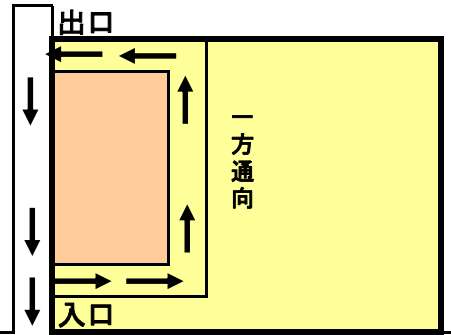

群馬県社会福祉総合センター駐車場案内図

交通案内

- J Rをご利用の場合 → 新前橋駅の東口から徒歩5分
- バスご利用の場合 → 群馬中央バス「滝川橋停留所」下車 徒歩1分
- 自家用車をご利用の場合 → 構内駐車場90台、構外第1～4駐車場

※構内駐車場には限りがございますので、公共交通機関をご利用いただき、お車でお越しの方は乗り合わせ等のご来場にご協力ください。

群馬県社会福祉総合センター
第2駐車場案内図

群馬県社会福祉総合センター
第3・第4駐車場案内図

群馬県社会福祉総合センター

- センター→第3・第4駐車場 徒歩 5～6分
- センター→立木祭商 徒歩 2～3分