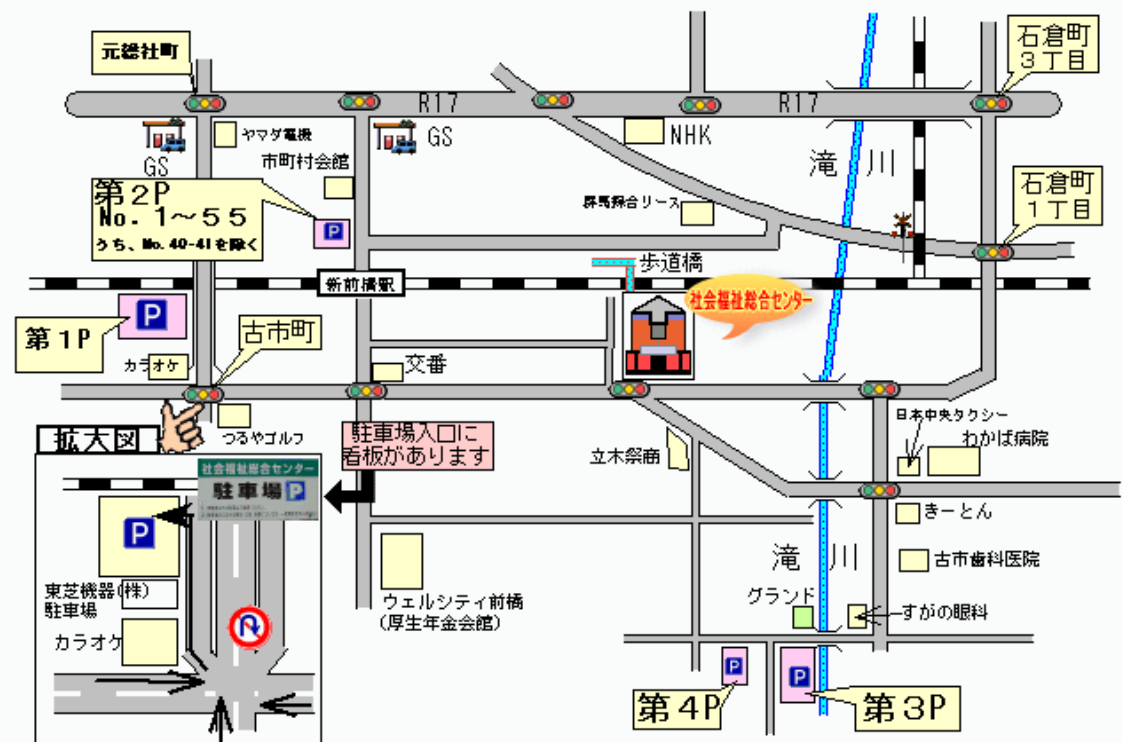

群馬県社会福祉総合センター駐車場案内図

交通案内

- J Rをご利用の場合 → 新前橋駅の東口から徒歩5分
- バスご利用の場合 → 群馬中央バス「滝川橋停留所」下車 徒歩1分
- 自家用車をご利用の場合 → 構内駐車場90台、構外第1～4駐車場

※構内駐車場には限りがございますので、公共交通機関をご利用いただき、お車でお越しの方は乗り合わせ等のご来場にご協力ください。

群馬県社会福祉総合センター
第2駐車場案内図

群馬県社会福祉総合センター
第3・第4駐車場案内図

群馬県社会福祉総合センター

- センター→第3・第4駐車場 徒歩 5～6分
- センター→立木祭商 徒歩 2～3分