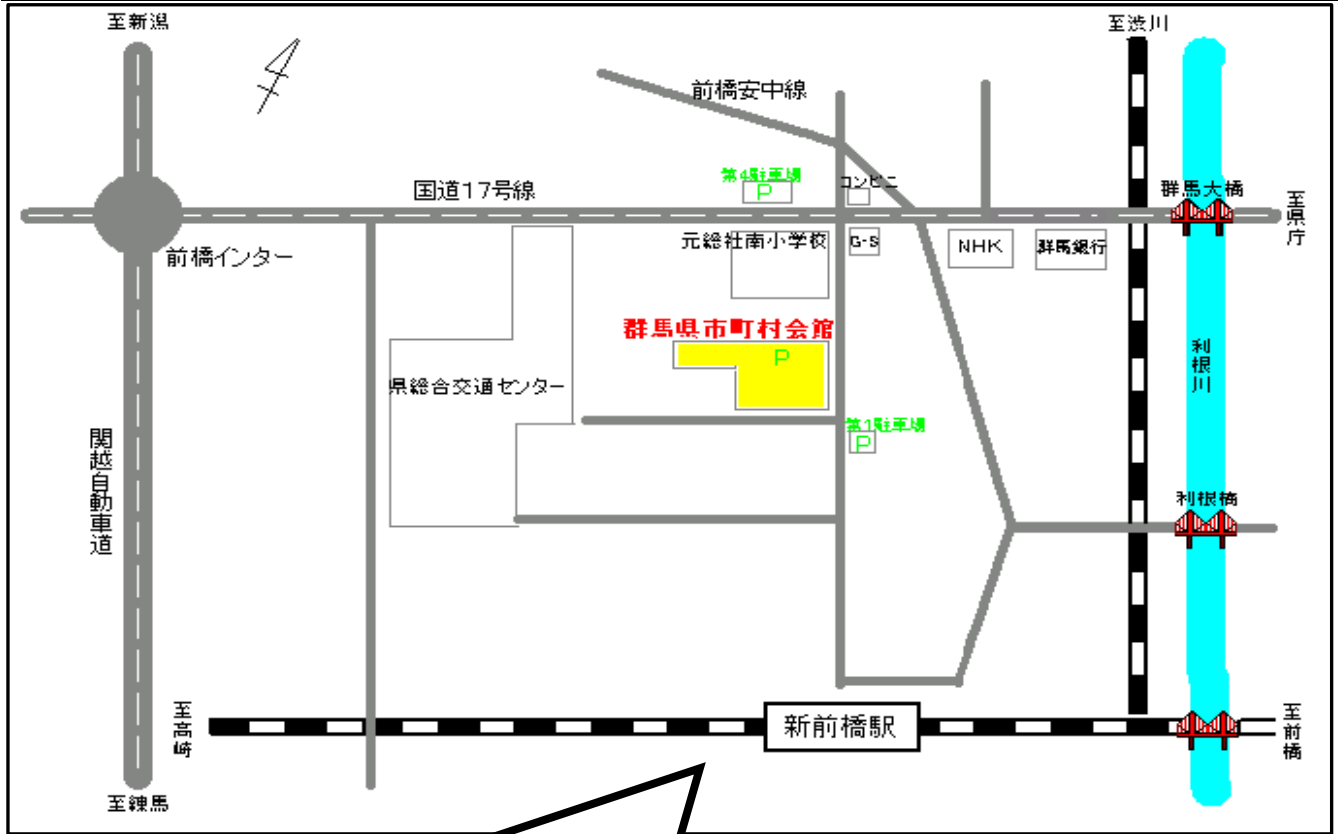

群馬県市町村会館 案内図

近隣拡大図

【会場住所】

〒371-0846 群馬県前橋市元総社町335-8

TEL 027-290-1366