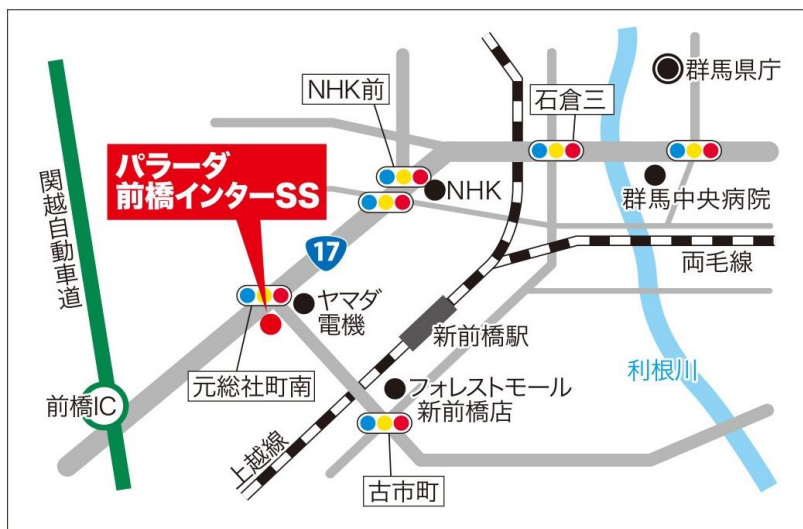

燃料・钣金 割引対象店舗

パラダ沼田SS

フル

群馬県沼田市西原新町61 tel.0278-22-4311
営業時間 7:30~19:00 (日曜・祝日 8:00~18:00)

パラダ大泉吉田SS

フル

群馬県邑楽郡大泉町吉田2928-1
tel.0276-63-1541 営業時間 8:00~19:00

パラダ前橋インターSS

フル

群馬県前橋市元総社町521-5
tel.027-252-2168 営業時間 7:00~21:00

パラダ野中SS

フル

群馬県前橋市野中町32-1
tel.027-261-0132 営業時間 8:00~19:00(日曜休)

鍔金割引対象店舗

カーコンビニ倶楽部 下之城店

群馬県高崎市下之城町170-5