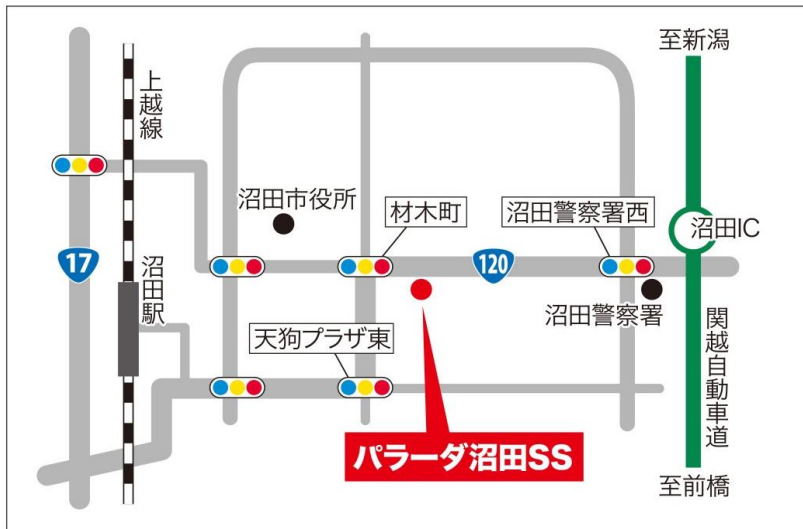

燃料・钣金 割引対象店舗

パラダ沼田SS

フル

群馬県沼田市西原新町61 tel.0278-22-4311
営業時間 7:30~19:00 (日曜・祝日 8:00~18:00)

パラダ大泉吉田SS

フル

群馬県邑楽郡大泉町吉田2928-1
tel.0276-63-1541 営業時間 8:00~19:00

パラダ前橋インターSS

フル

群馬県前橋市元総社町521-5
tel.027-252-2168 営業時間 7:00~21:00

パラダ野中SS

フル

群馬県前橋市野中町32-1
tel.027-261-0132 営業時間 8:00~19:00(日曜休)

鍔金割引対象店舗

カーコンビニ倶楽部 下之城店

群馬県高崎市下之城町170-5