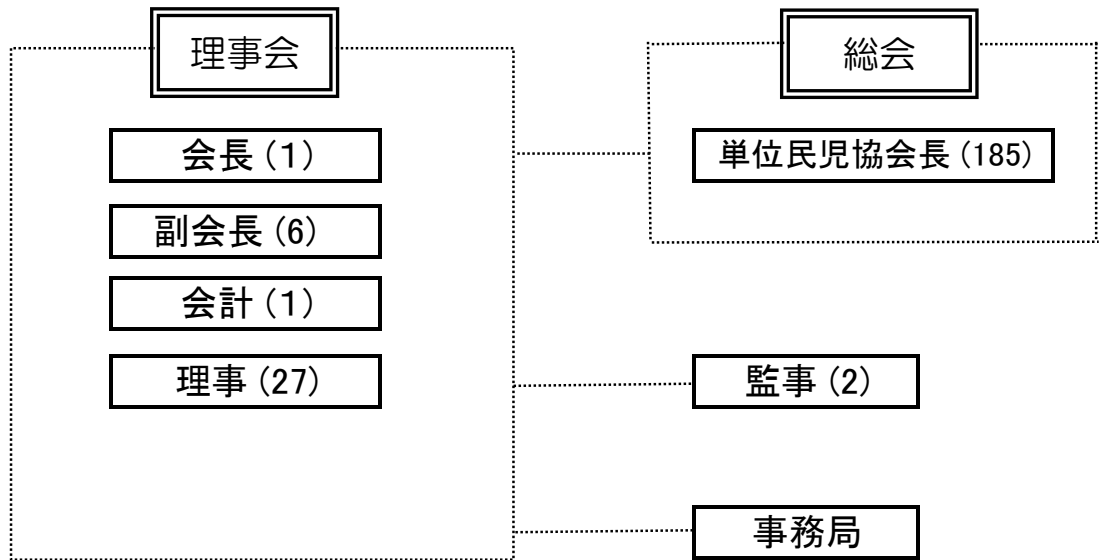

群馬県民生委員児童委員協議会 組織図

(令和7年12月1日現在)

運営組織

実践組織

主任児童委員の活動を充実強化するため、調査・研究・協議を行う。