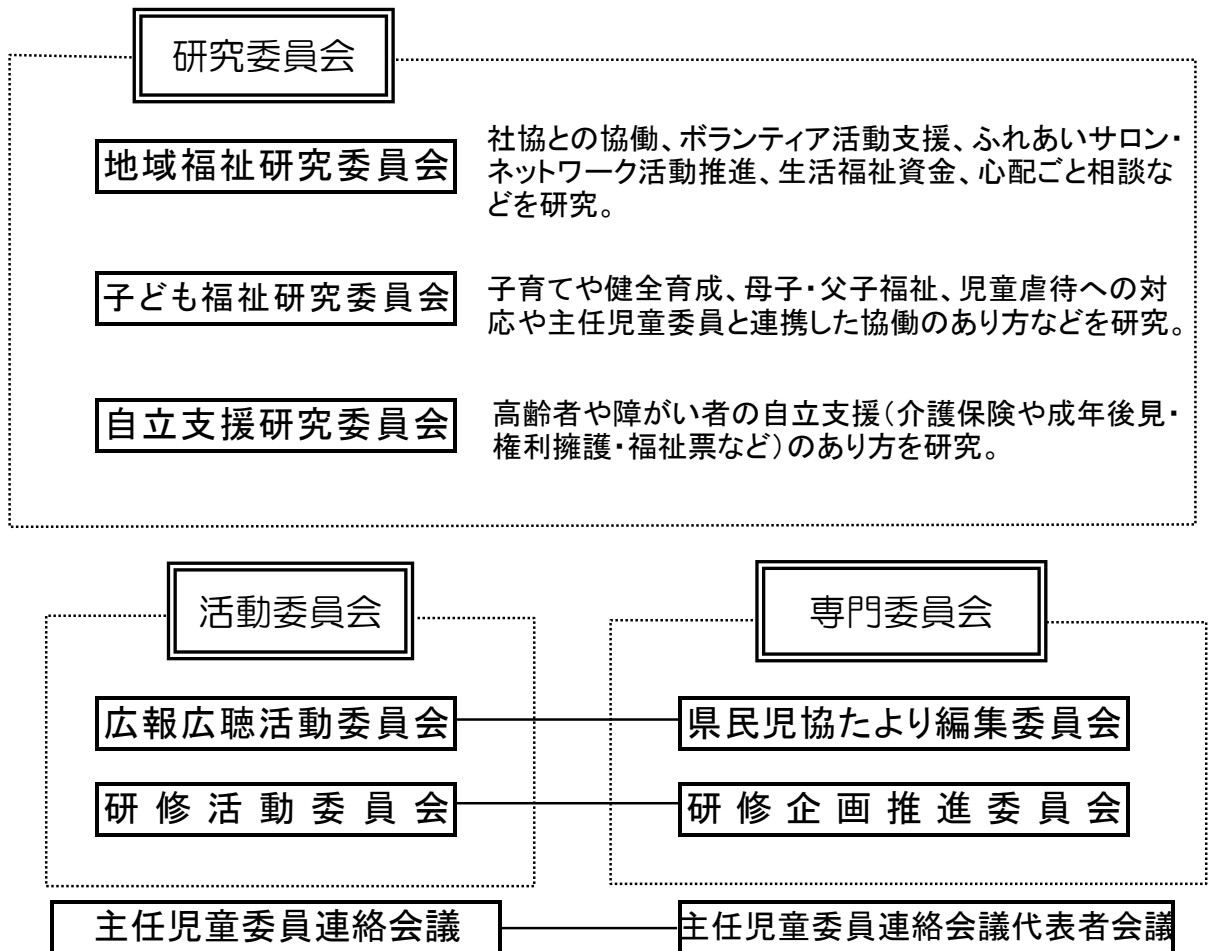

群馬県民生委員児童委員協議会 組織図

(令和7年12月1日現在)

運営組織

実践組織

主任児童委員の活動を充実強化するため、調査・研究・協議を行う。