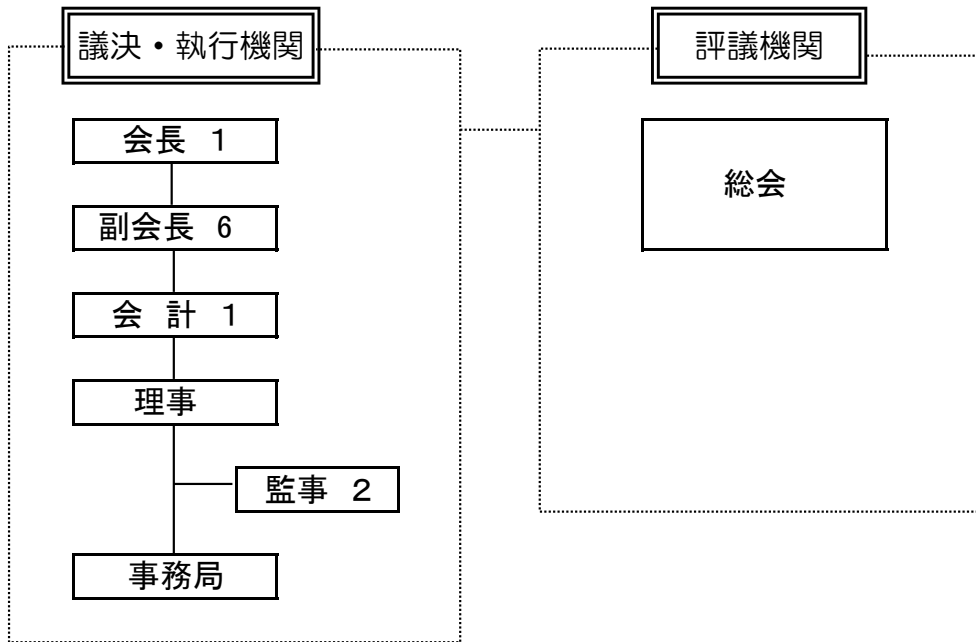

# 群馬県民生委員児童委員協議会 組織図

(令和4年12月1日現在)

運営組織

実践組織

主任児童委員の活動を充実強化するため、調査・研究・協議を行う。