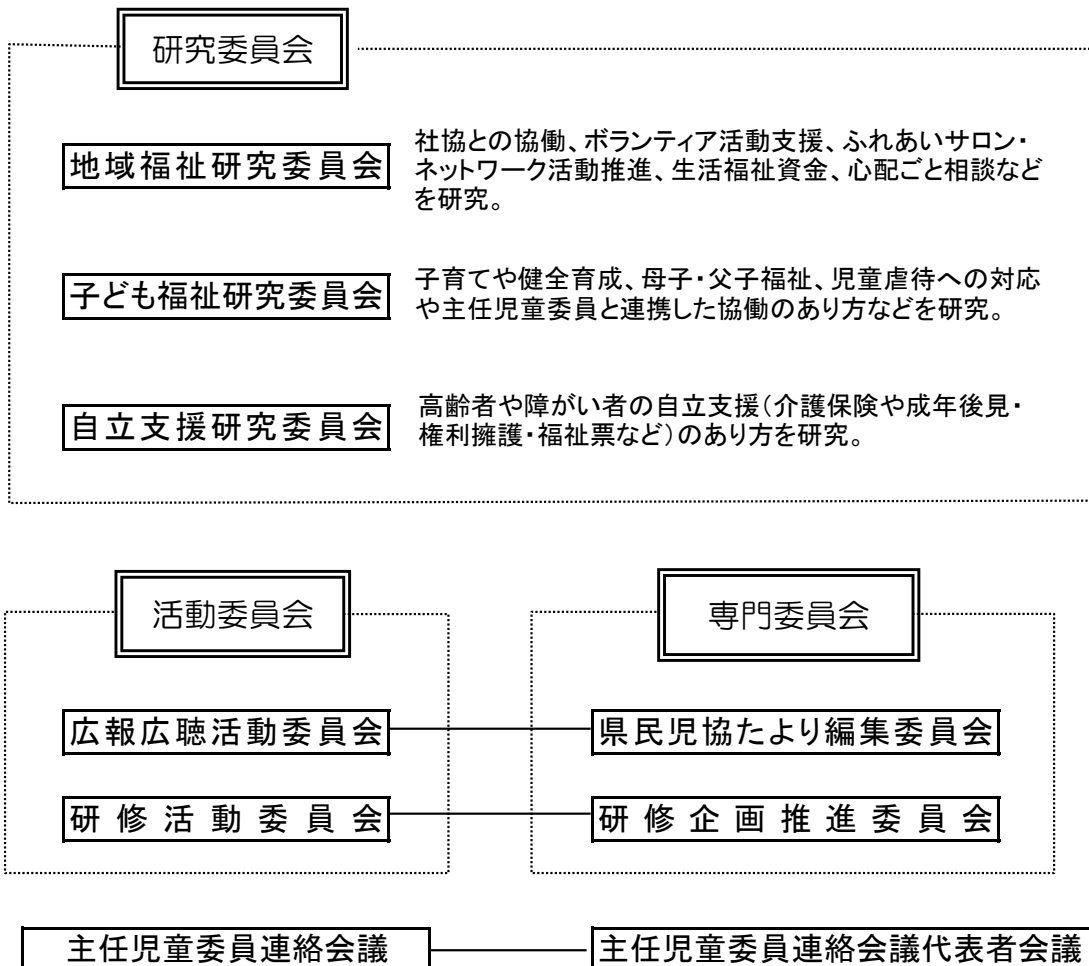

# 群馬県民生委員児童委員協議会 組織図

(令和4年12月1日現在)

運営組織

実践組織

主任児童委員の活動を充実強化するため、調査・研究・協議を行う。